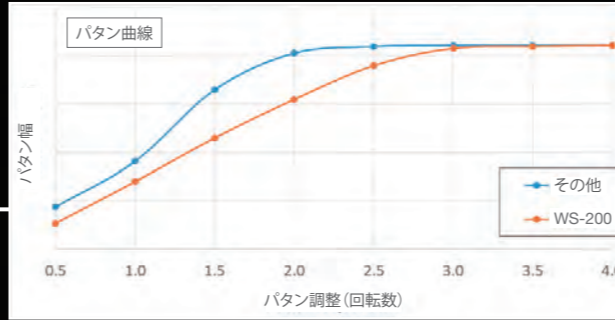

WS-200

PRESSURE SPRAY GUN SERIES

アネスト岩田の最新技術を結集した究極の圧送式スプレーガン!
これまでにないフィニッシングを実現させるため、細部の部品に至るまで100%新規設計しました。
スプレーヤーの高い水準のフィニッシング要求に応える、最先端のスプレーガンです。

スプレーガンを隅々まで分析し、改良を重ねました。未体験の抜群な性能と、耐久性の両方を
兼ね備えた圧送式スプレーガン。
すぐにその良さが実感できる製品に仕上がっています。

塗料経路は全てステンレス製

究極のスプレーパタン性能を発揮させる、
新方式のバップルリングを開発。
容易に脱着可能で、本体の洗浄性も格段に
向上

適合性の高いG3/8
塗料ニップルを採用

無調整ニードル弁パッキンの採用により、
メンテナンスが容易に

ヘビーユースにも耐えられる、クローム仕上げの
鍛造アルミニウム製本体

正確で安定したパタン調整が可能に

ニードル弁の取外しが容易に

新構造の塗料調節装置によって、スムーズで
ストレスのない塗料調節が可能に

新構造の耐溶剤性の空気弁シートを採用。
溶剤によるトラブルの発生リスクを限りなく軽減し、
さらにメンテナンスが容易に

人間工学を追及してデザインされたグリップと引き金の
最適な荷重バランスにより、ストレスなく繊細な塗装の
コントロールが可能

引き金部品脱落防止機能の引き金止め軸を
採用し、シンプルかつ信頼性の高い構造に

樹脂パッド付きステンレス製引き金を採用。
滑らかで、繊細な引き金操作が可能に

標準的な
G1/4空気ニップル

PRESSURE GUN MODELS

WS-200SP スプリットノズル

- プレ・アトマイゼーションテクノロジーを採用したスプリットノズル
- 最新の環境対応型塗料に最適

0.03MPa (キャップ内圧力)

1. プレ・アトマイゼーションテクノロジー
2. 高微粒化で目づ粒子径の揃った、均一な膜厚のフラットパターン
   - フラットパターンでの塗装は、塗り重ね部分の調整も容易。簡単に、かつ軽く塗り重ねることが可能
   - 従来と比べ、圧倒的な塗着効率を実現
   - ムラのない、均一な塗面仕上がりを実現
   - 高いペイントパフォーマンスを実現
   - くせの強い塗料でも、吹き返しやオーバーミストによる問題のリスクが軽減
   - 塗料使用量を大幅に削減

WS-200FT フラットチップノズル

- アネスト岩田に脈々と受け継がれてきたフラットチップノズルで
  つややかな仕上がり塗装面を実現
- 汎用塗装に最適

0.03MPa (キャップ内圧力)