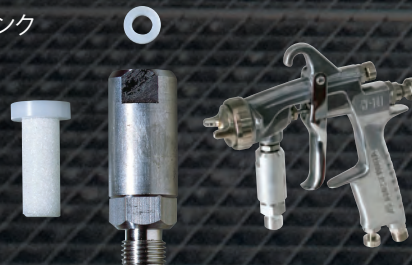

WS-200FT	φ 0,8	φ 1,0	φ 1,2
空気キャップ-01	93002070		
空気キャップ-02	93002190		
ノズルニードルセット	93002180	93002150	93002130

塗装周辺機器

ダイヤフラムポンプ

塗料加圧タンク

フローコントロールバルブ

攪拌機

エアース/塗料ホース

スプレーガン用塗料フィルター